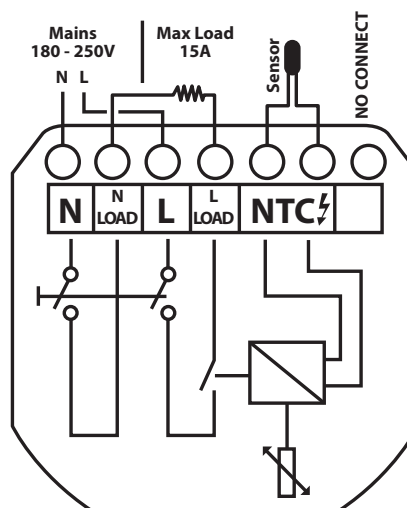

Funcție de protecție împotriva accesului copiilor

15 A este egal cu <math><34,5 \text{ m}^2</math> la 100 W/m²

Indicator luminos (LED)

Respectă standardul
IEC 60335-2-96 (cu DEVIDry™)

EN/IEC 60730

Nota:

Dacă folosiți o pardoseală laminată este necesar ca aceasta să aibă o grosime minimă / calitatea de 8 mm HDF (> 800 kg / m³).

Date tehnice	
Gamă de valori de referință	+5°C-35°C
Tensiune de funcționare	180-250 V c.a., 50/60 Hz
Consum de energie în starea de așteptare	Max. 0. 30 W
Releu: Sarcină rezistivă Sarcină inductivă	230 V ~ 15 A / 3450 W cos φ = 0,3 Max. 1 A
Histerezis ± 0,2°C cu senzor de cameră	± 0,4 °C, doar cu senzor de pardoseală
Temperatură ambiantă	între -10 °C și +30 °C
Gamă de temperatură	5-35°C
Clasă IP	31
Dimensiuni (Î/L/A)	86×36×53 mm

Kitul DEVIDry™ Pro		
19911006	Kitul DEVIDry™ Pro	Cu temporizator DEVIreg™ 535, ELKO
19911007	Kitul DEVIDry™ Pro	Cu temporizator DEVIreg™ 535, ELJO
19911008	Kitul DEVIDry™ Pro	Cu temporizator DEVIreg™ 535, JUSSI
Kitul conține	DEVIreg™ 535 Senzor de pardoseală Unealtă pentru conectare Bandă din aluminiu Cablul de alimentare	Termostat cu temporizare, cu montare încastrată, 15 A 3 m NTC 15 kOhm la 25 °C pentru conectarea elementelor DEVIDry™ pentru fixarea senzorului 3 m, 1 mm², max. 10 Instalațiile > 10 A necesită un cablu de alimentare suplimentar

Accesorii		
19911009	Cablul de alimentare	3 m, 1 mm², max. 10 A

Danfoss srl
Sos. Oltenitei 208
Pocesti-Leordeni, Ilfov
Tel: +40 31 2222 101
Fax: +40 31 2222 108
www.devi.ro

DEVI®